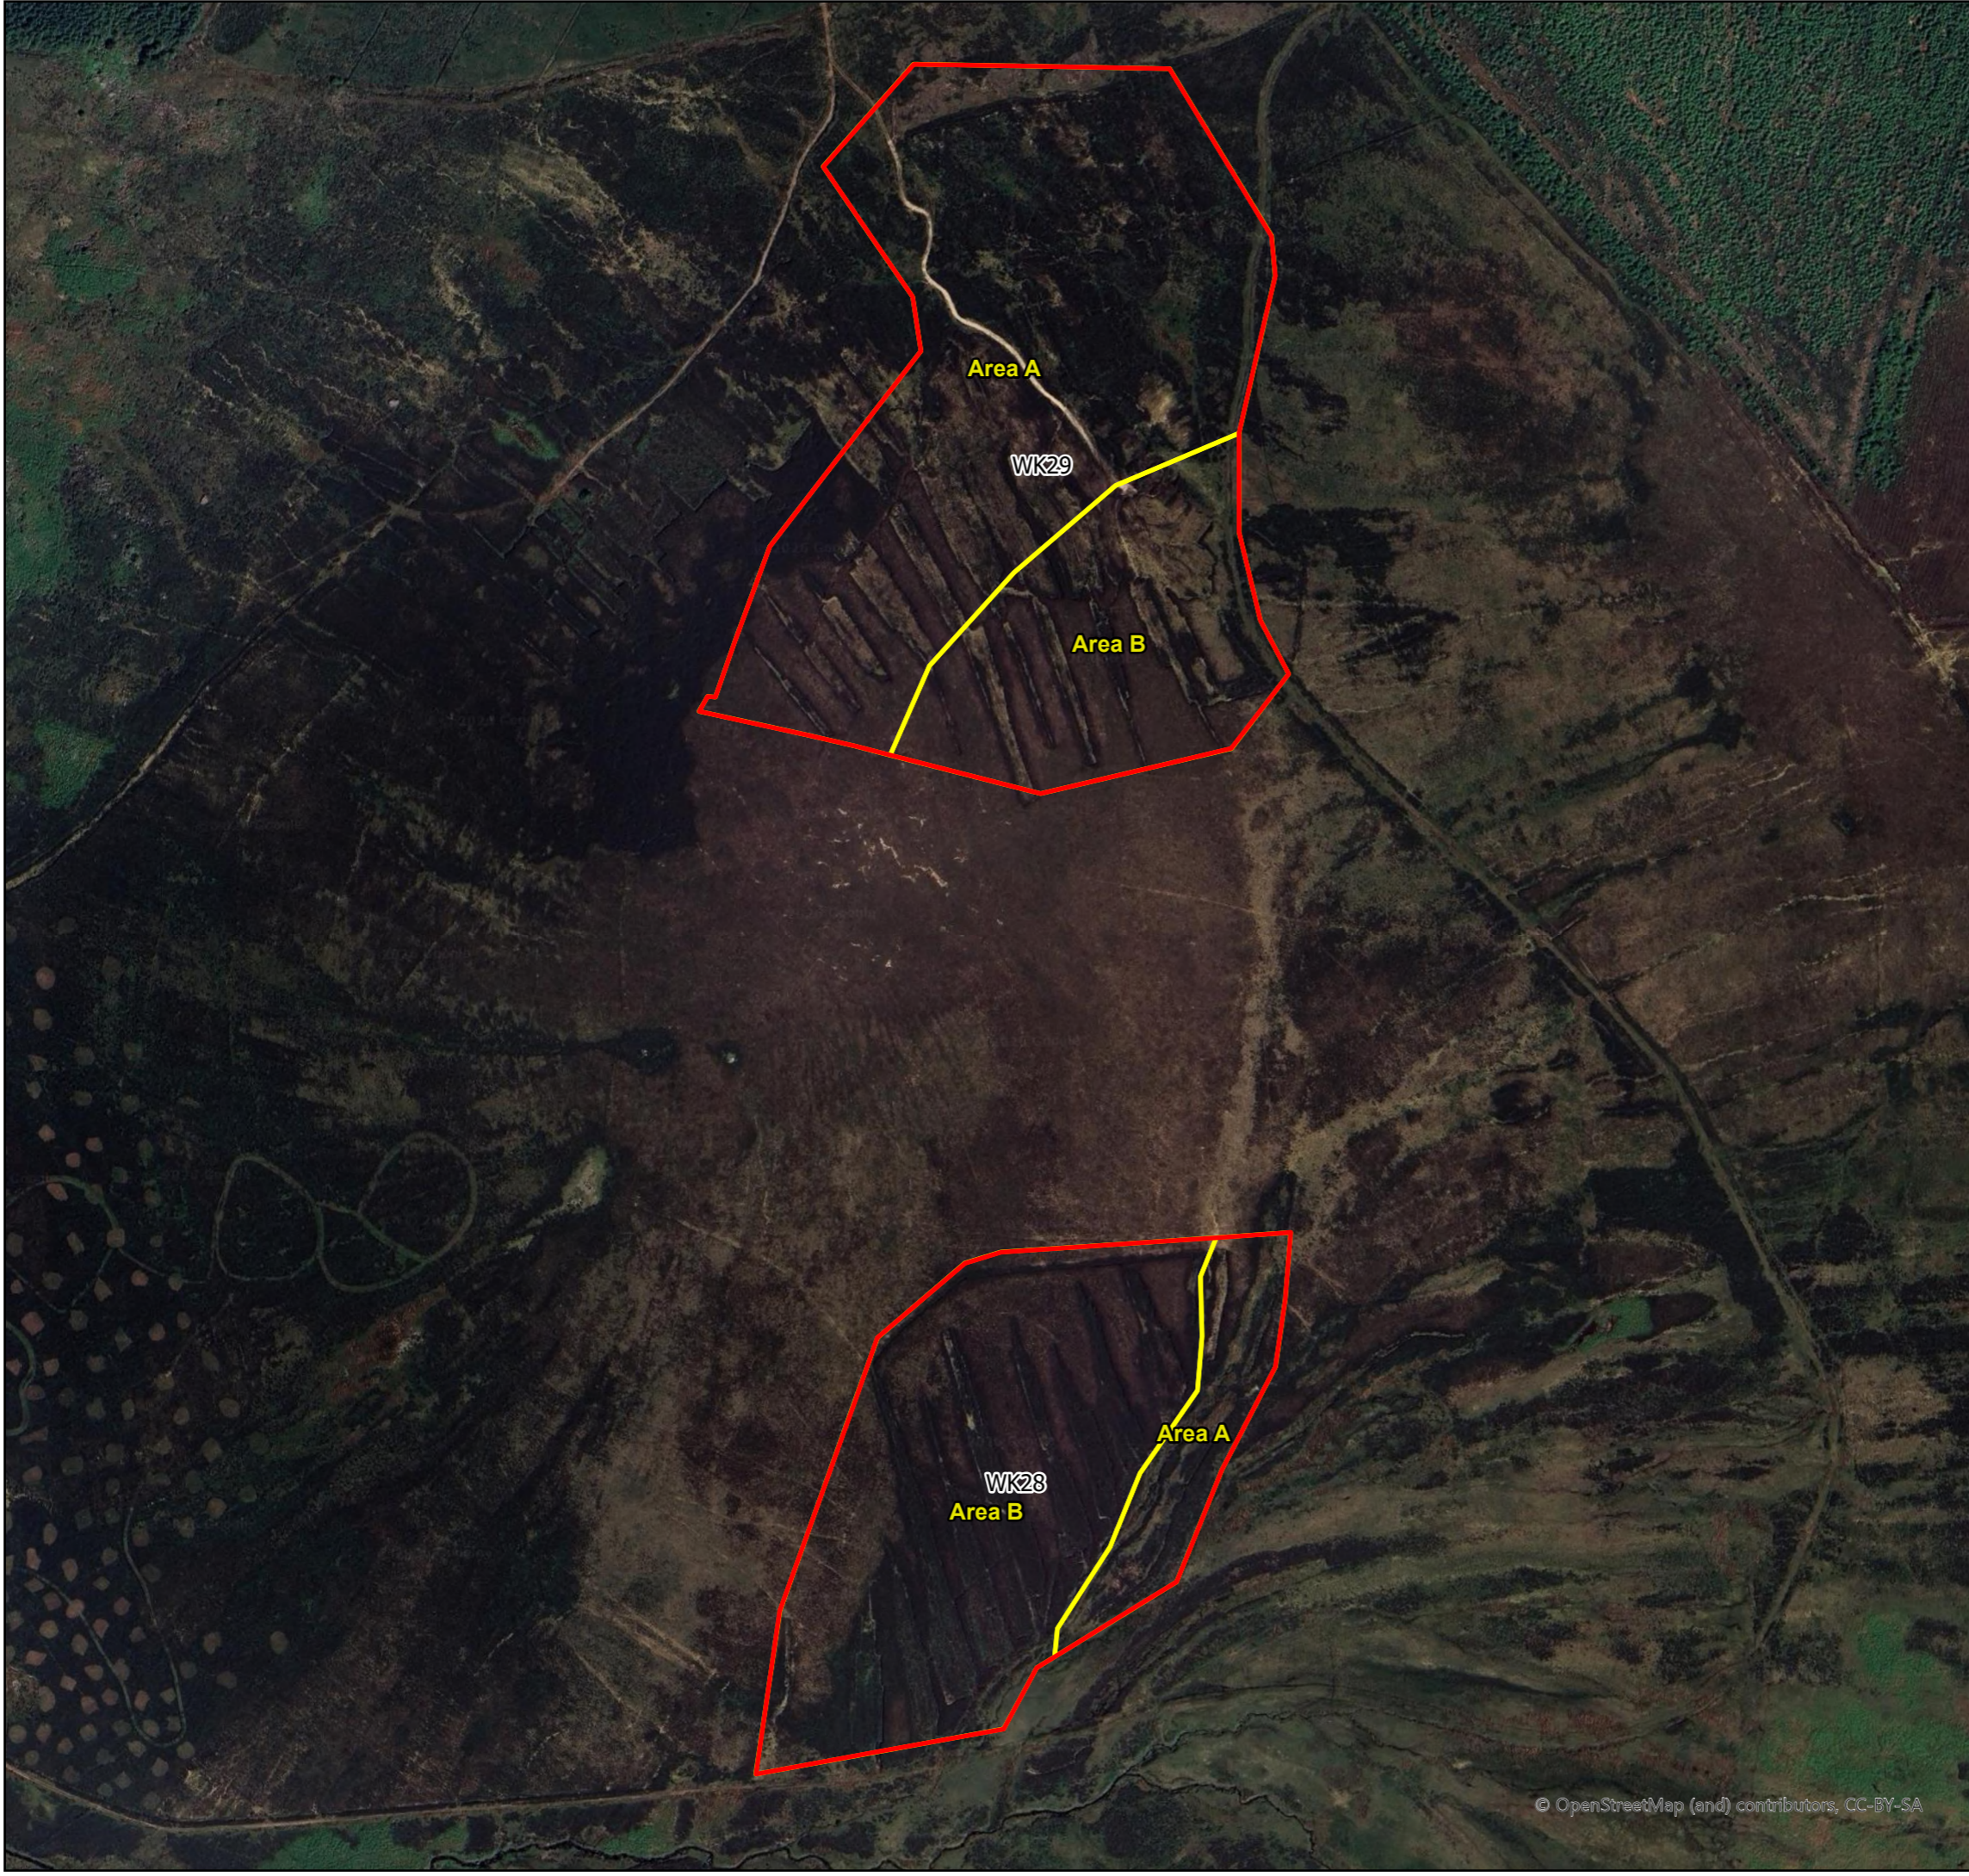

Legend

Project Area

Project Area

Subsite Restoration Zones

Subsite Restoration Zones

An Roinn Tithíochta,
Rialtais Aitiúil agus Oidhreachta
Department of Housing,
Local Government and Heritage

Wicklow Subsite WK28 WK29 Wicklow Mountains SAC Subsite Restoration Zones

DRWG No: NPWS-BBRP-02-02	Scale: 1:4,500	Drawn by: JL	Date: 24/04/2026	Size: A3

Tailte Éireann
Clárúcháil, Lámhánál,
Súil Dáimhneacht
Riaghláiríocht, Meastóiríocht,
Súilríocht

CYAL50510154
© Tailte Éireann - Surveying.

© OpenStreetMap (and) contributors, CC-BY-SA